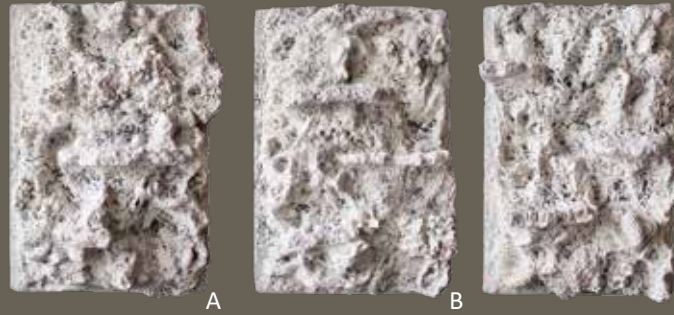

Code	Name	Größe / size	Preis / price
03000195	ReefModule A	32×25 cm	159,95 €*
03000196	ReefModule B	22×20 cm	159,95 €*
03000197	ReefModule C	32×25 cm	159,95 €*
03000198	ReefModule D	22×20 cm	159,95 €*
03000188	Tridacna Clam S	23×18×8,5 cm	55,95 €*
03000193	Tridacna Clam L	39×26×13 cm	99,95 €*
03000189	Tridacna Clam XL	75×40×22 cm	249,95 €*
03000190	Herpolitha Coral	24×13×6 cm	49,95 €*
03010206	Brain Coral	19×16×12 cm	79,95 €*

*: alle Preisangaben inkl. 19% MwSt.