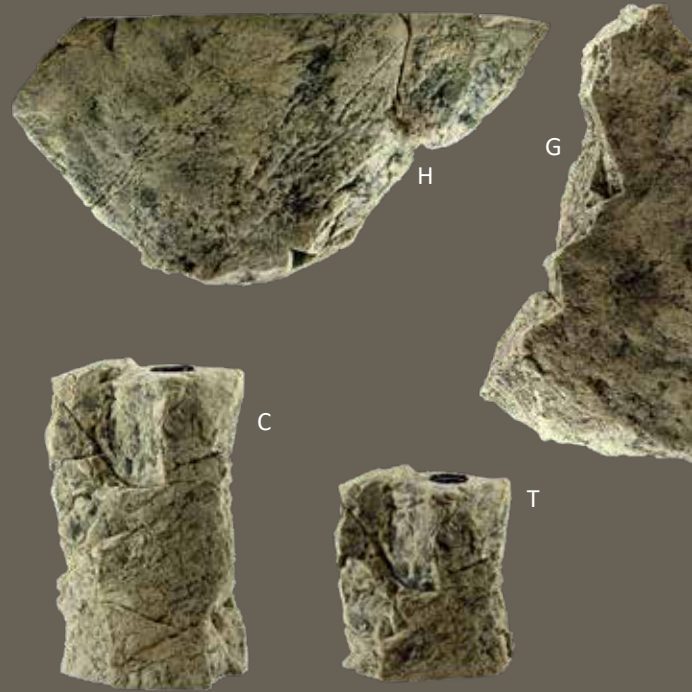

Module Modules