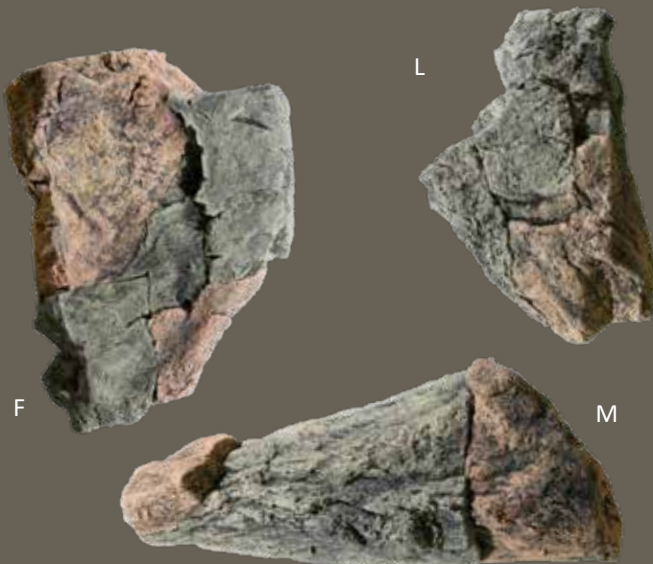

Der Back to Nature Powerkleber ist für den Einbau von Aquariennrückwänden und Modulen in Süß- und Meerwasseraquarien entwickelt worden.

schwarz & transparent

Preis: 27,95 €*
(9,64 €/100ml)

The Back to Nature Power Glue has been developed for the installation of aquarium backgrounds and modules in freshwater and marine tanks.

black & transparent

Price: 27,95 €*
(9,64 €/100ml)

| Modul | Größe / size (LxBxH) | Basalt/Gneiss | White Limestone | River | Sand | Preis / price |
|-------|----------------------|-----------------|-----------------|-----------------|-----------------|------------------------|
| A | 72 × 45 × 20 cm | 03000050 | 03000064 | 03000160 | 03000134 | 195,95 €* 195,95 €* |
| B | 78 × 25 × 29 cm | 03000051 | 03000065 | 03000161 | 03000135 | 195,95 €* |
| C | 30 × 17 × 48 cm | 03000052 | 03000066 | 03000162 | 03000136 | 179,95 €* 179,95 €* |
| E | 60 × 47 × 11 cm | 03000053 | 03000067 | 03000163 | 03000137 | 179,95 €* 179,95 €* |
| F | 65 × 50 × 10 cm | 03000054 | 03000068 | 03000164 | 03000138 | 195,95 €* 195,95 €* |
| G | 80 × 38 × 11 cm | 03000055 | 03000069 | 03000165 | 03000139 | 195,95 €* 195,95 €* |
| H | 80 × 42 × 24 cm | 03000056 | 03000070 | 03000166 | 03000140 | 195,95 €* 195,95 €* |
| L | 50 × 45 × 11 cm | 03000057 | 03000071 | 03000167 | 03000141 | 149,95 €* 149,95 €* |
| M | 68 × 35 × 19 cm | 03000058 | 03000072 | 03000168 | 03000142 | 149,95 €* 149,95 €* |
| N | 53 × 40 × 9 cm | 03000059 | 03000073 | 03000169 | 03000143 | 125,95 €* 125,95 €* |
| O | 47 × 38 × 17 cm | 03000060 | 03000074 | 03000170 | 03000144 | 149,95 €* 149,95 €* |
| U | 35 × 25 × 11 cm | 03000061 | 03000075 | 03000171 | 03000145 | 69,95 €* 69,95 €* |
| T | 30 × 17 × 34 cm | 03000063 | 03000077 | 03000172 | 03000146 | 149,95 €* 149,95 €* |